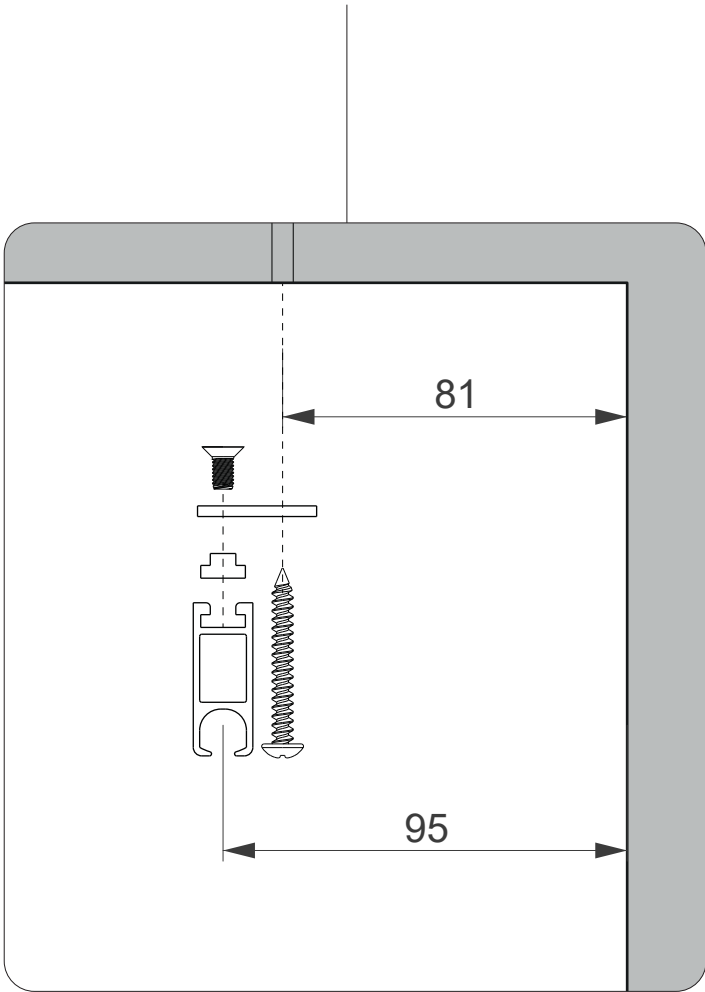

Rideaux

3000 mm

$x < 3000$

$x > 3000$

France

43, allée Mégevie
33174 Gradignan

+33 (0)5 56 75 71 56
contact@texaa.fr
www.texaa.fr

Deutschland