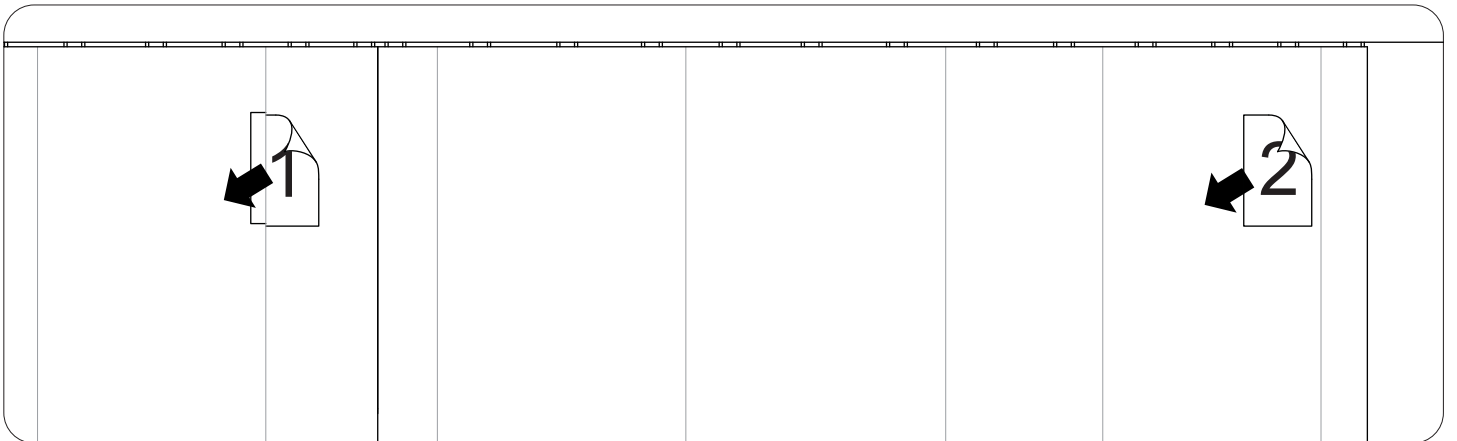

Rideaux

3000 mm

$x < 3000$

$x > 3000$

France

43, allée Mégevie
33174 Gradignan

+33 (0)5 56 75 71 56
contact@texaa.fr
www.texaa.fr

Deutschland