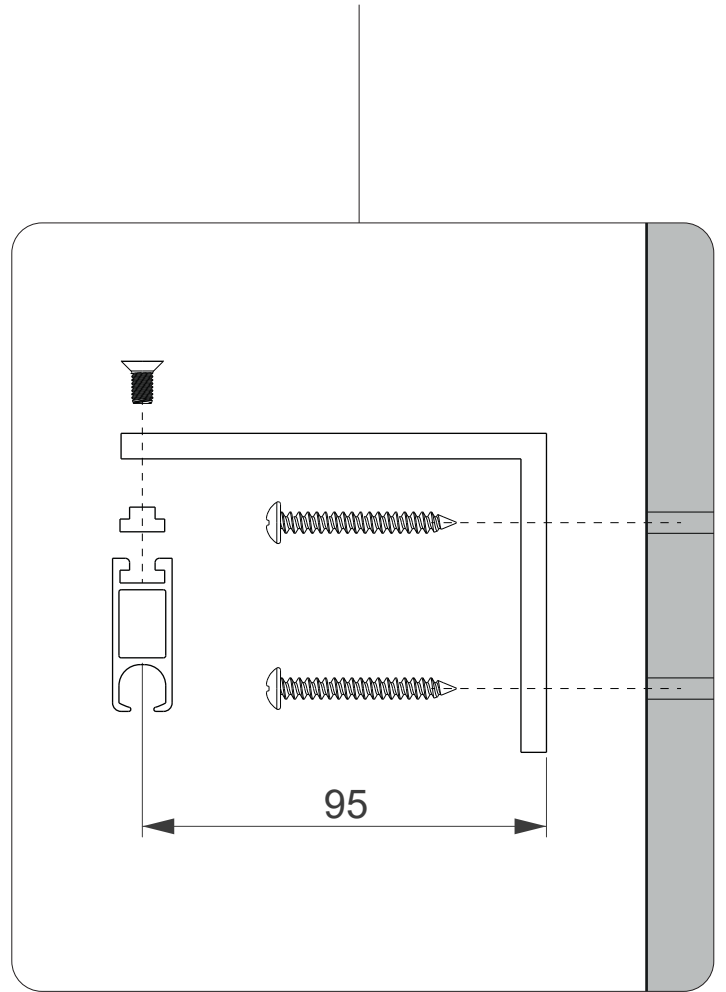

Rideaux

3000 mm

$x < 3000$

$x > 3000$

France

43, allée Mégevie
33174 Gradignan

+33 (0)5 56 75 71 56
contact@texaa.fr
www.texaa.fr

Deutschland