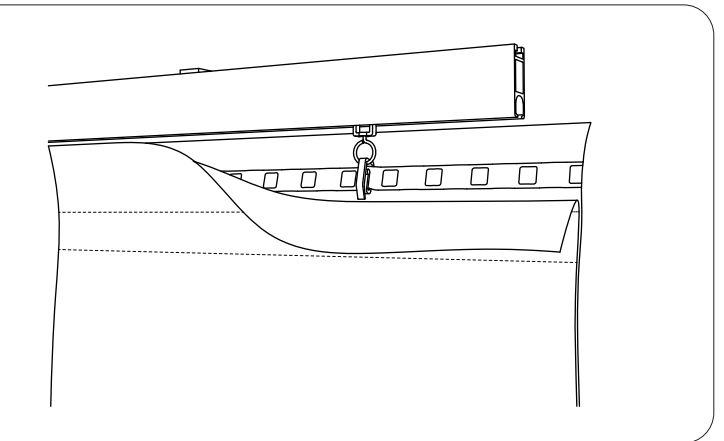

Rideaux

3000 mm

$x < 3000$

$x > 3000$

France

43, allée Mégevie
33174 Gradignan

+33 (0)5 56 75 71 56
contact@texaa.fr
www.texaa.fr

Deutschland