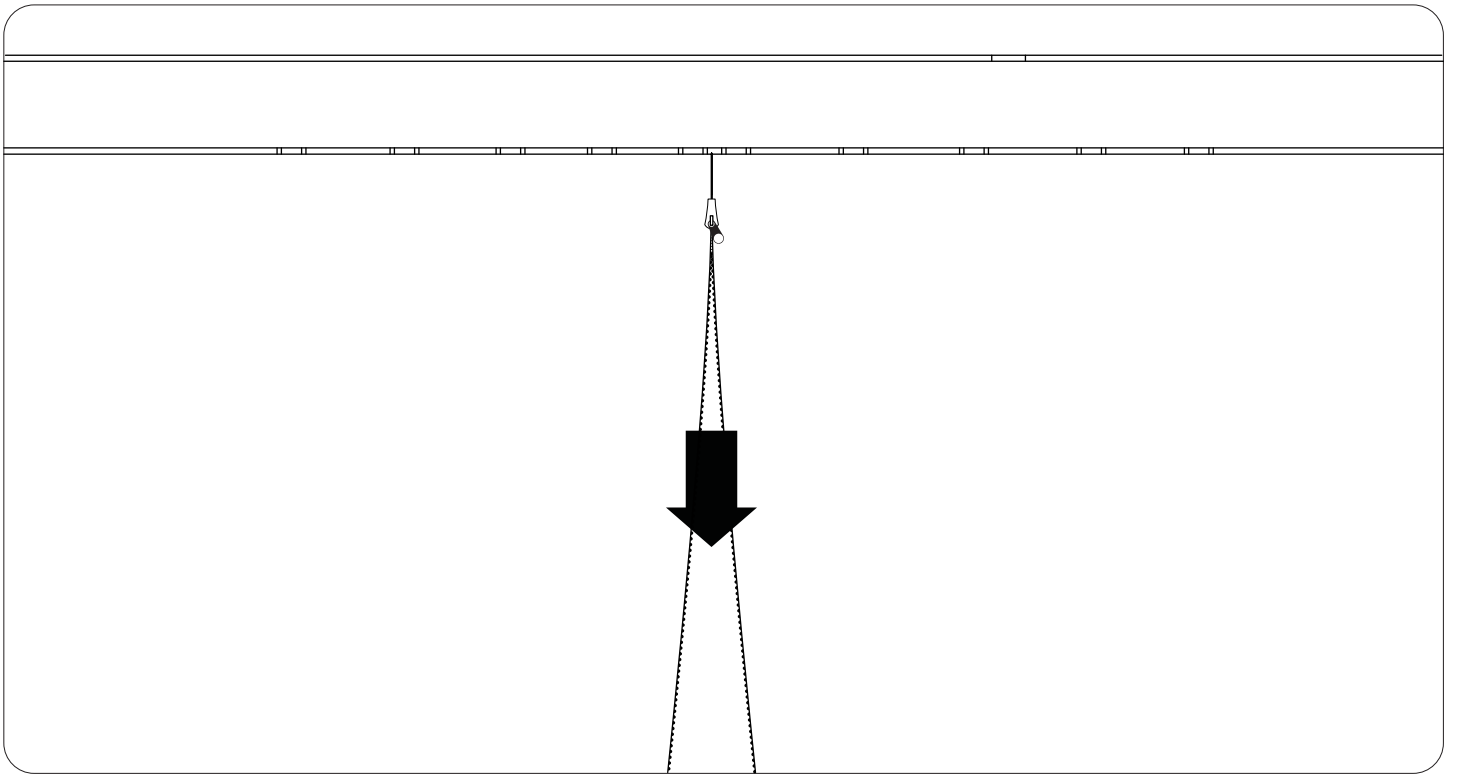

Rideaux

3000 mm

$x < 3000$

$x > 3000$

France

43, allée Mégevie
33174 Gradignan

+33 (0)5 56 75 71 56
contact@texaa.fr
www.texaa.fr

Deutschland