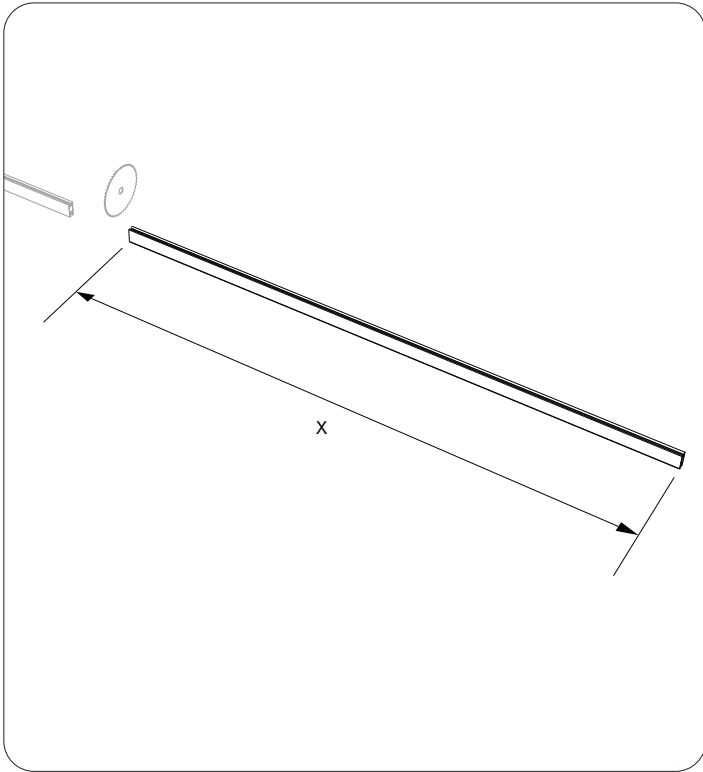

Rideaux

3000 mm

$x < 3000$

$x > 3000$

France

43, allée Mégevie
33174 Gradignan

+33 (0)5 56 75 71 56
contact@texaa.fr
www.texaa.fr

Deutschland