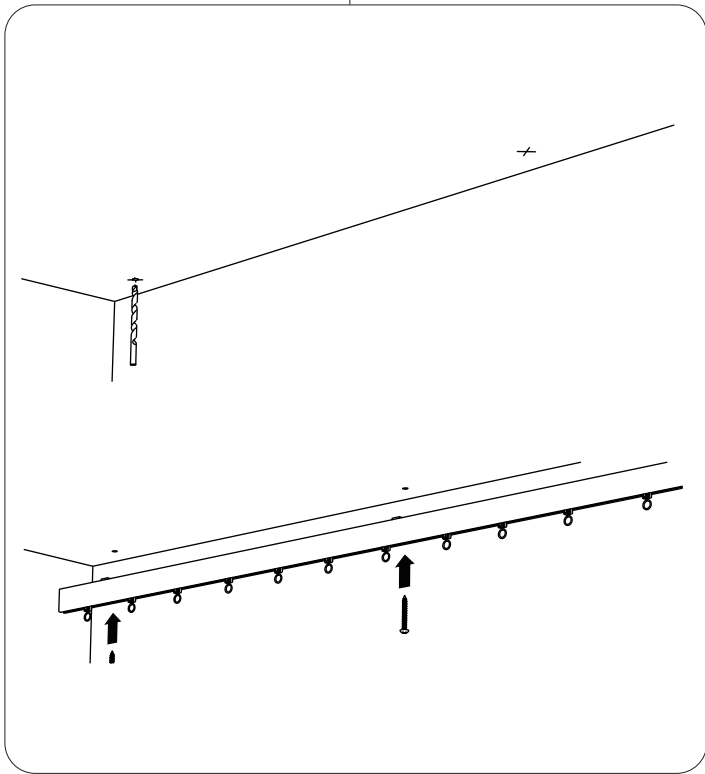

Rideaux

3000 mm

$x < 3000$

$x > 3000$

France

43, allée Mégevie
33174 Gradignan

+33 (0)5 56 75 71 56
contact@texaa.fr
www.texaa.fr

Deutschland