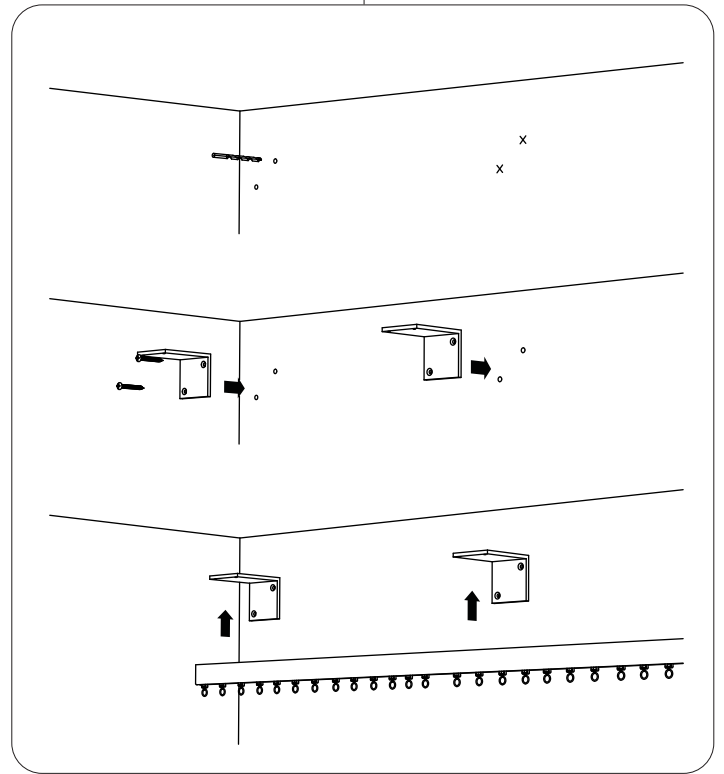

Rideaux

3000 mm

$x < 3000$

$x > 3000$

France

43, allée Mégevie
33174 Gradignan

+33 (0)5 56 75 71 56
contact@texaa.fr
www.texaa.fr

Deutschland