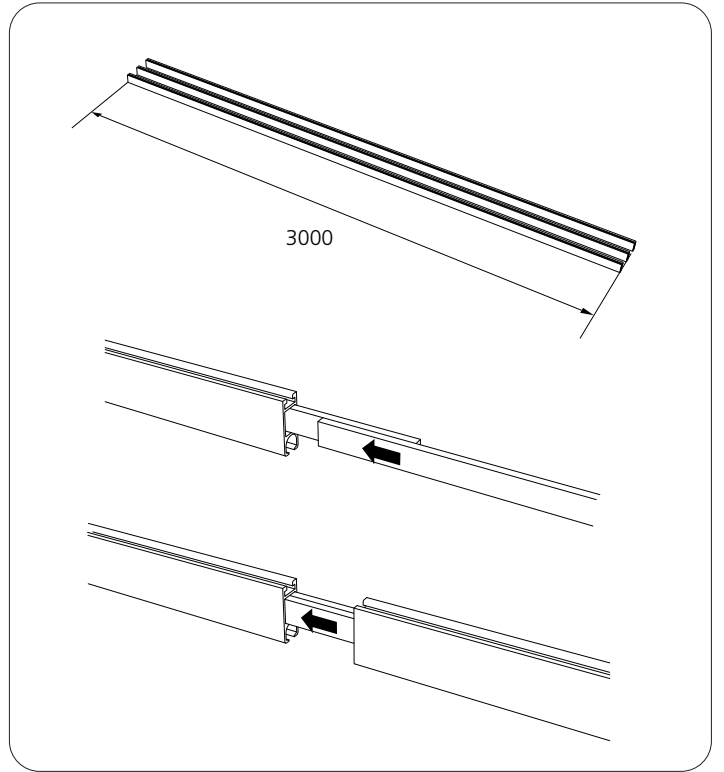

Rideaux

3000 mm

$x < 3000$

$x > 3000$

France

43, allée Mégevie
33174 Gradignan

+33 (0)5 56 75 71 56
contact@texaa.fr
www.texaa.fr

Deutschland