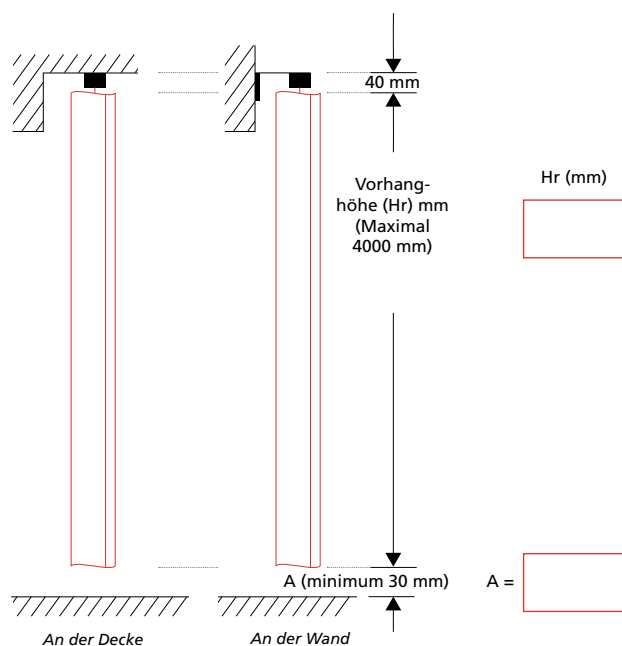

## Vorhanghöhe

### Schienen

Schienenlänge (mm)  
*(Überstand berücksichtigen)*

Befestigung an der Decke  
an der Wand

### Einseitig

*Standardmäßig sind unsere Vorhänge immer doppelseitig*

### Ösen (Innendurchmesser 40 mm)

*Standardmäßig haben unsere Vorhänge immer ein Gardinenband und Haken. Stange nicht mitgeliefert.*