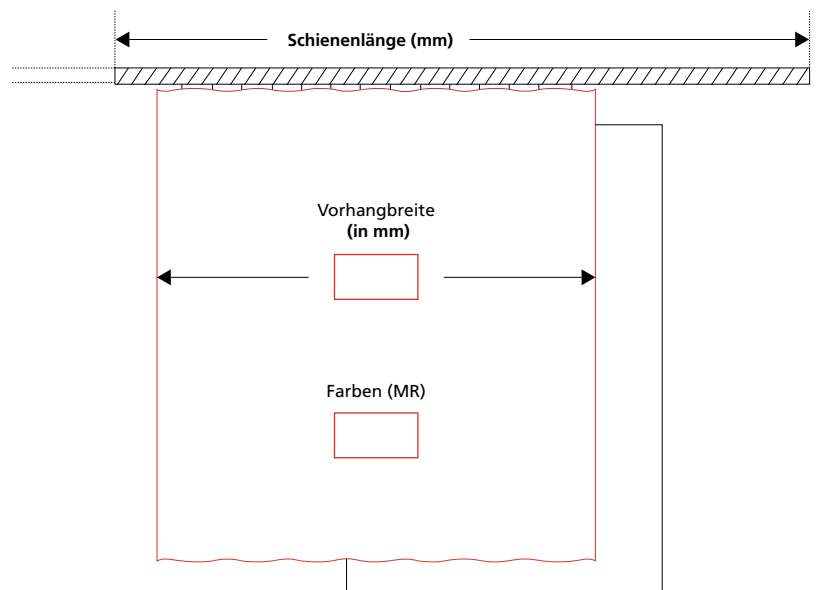

## Vorhanghöhe

### Mit Schienen      Ohne Schienen

Schienenlänge (mm)

(Überstand berücksichtigen)

Befestigung an der Decke  
an der Wand

### Spezifischer Rafffaktor

Standardgemäß wird die Vorhangbreite mit einem Rafffaktor von 1:1,5 berechnet.

**Ich wünsche einen Rafffaktor von etwa**

Zur Erinnerung

### Einseitig

Standardgemäß sind unsere Vorhänge doppelseitig.

**Ösen** (Innendurchmesser 40 mm)

Standardmäßig haben unsere Vorhänge immer ein Gardinenband und Haken. Stange nicht mitgeliefert.

Anzahl identischer Vorhänge