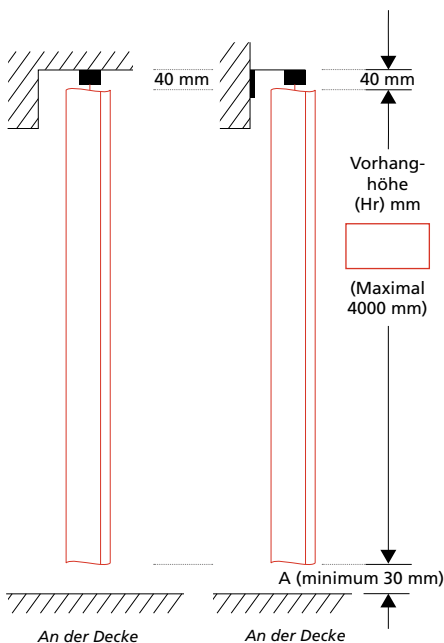

## Vorhanghöhe

### Mit Schienen      Ohne Schienen

Schienenlänge (mm)

(Überstand berücksichtigen)

Befestigung an der Decke  
an der Wand

### Spezifischer Rafffaktor

Standardgemäß wird die Vorhangbreite mit einem Rafffaktor von 1:1,5 berechnet.

**Ich wünsche einen Rafffaktor von etwa**

Zur Erinnerung

### Einseitig

Standardgemäß sind unsere Vorhänge doppelseitig.

**Ösen** (Innendurchmesser 40 mm)

Standardmäßig haben unsere Vorhänge immer ein Gardinenband und Haken. Stange nicht mitgeliefert.

Anzahl identischer Vorhänge