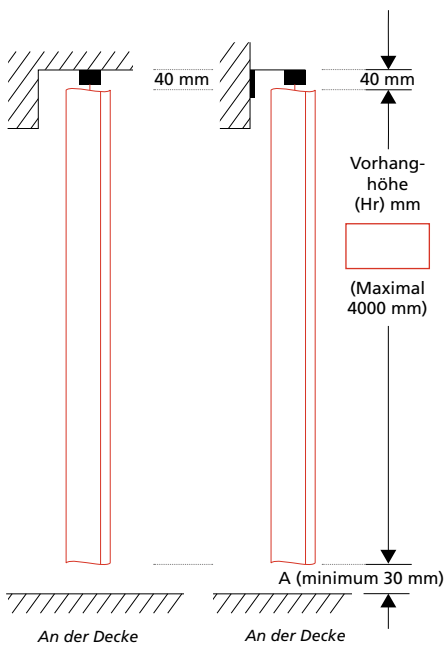

Vorhanghöhe

Mit Schienen Ohne Schienen

Schienenlänge (mm)

(Überstand berücksichtigen)

Befestigung an der Decke
an der Wand

Spezifischer Rafffaktor

Standardgemäß wird die Vorhangbreite mit einem Rafffaktor von 1:1,5 berechnet.

Ich wünsche einen Rafffaktor von etwa

Zur Erinnerung

Optionen

Einseitig

Standardgemäß sind unsere Vorhänge doppelseitig.

Ösen (Innendurchmesser 40 mm)

Standardmäßig haben unsere Vorhänge immer ein Gardinenband und Haken. Stange nicht mitgeliefert.