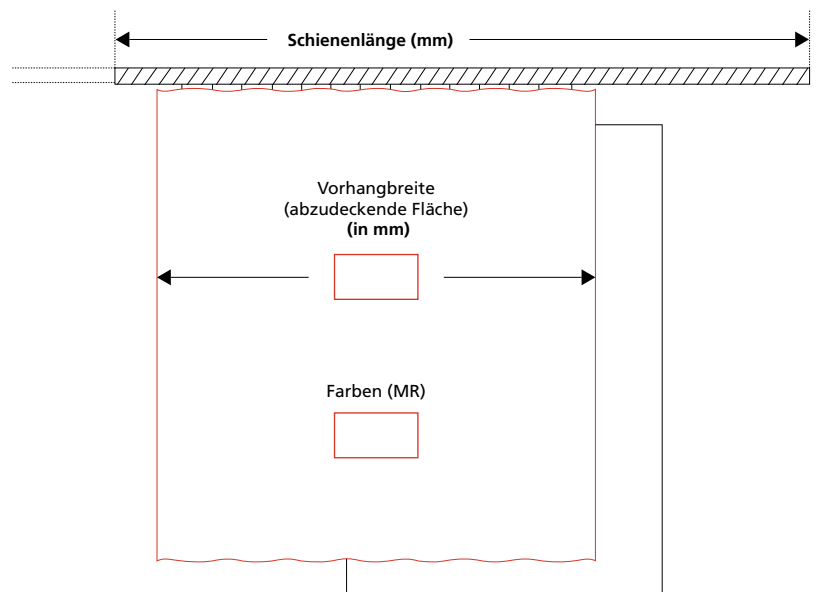

Vorhanghöhe

Mit Schienen Ohne Schienen

Schienenlänge (mm)

(Überstand berücksichtigen)

Befestigung an der Decke
an der Wand

Spezifischer Rafffaktor

Standardgemäß wird die Vorhangbreite mit einem Rafffaktor von 1:1,5 berechnet.

Ich wünsche einen Rafffaktor von etwa

Zur Erinnerung

Optionen

Einseitig

Standardgemäß sind unsere Vorhänge doppelseitig.

Ösen (Innendurchmesser 40 mm)

Standardmäßig haben unsere Vorhänge immer ein Gardinenband und Haken. Stange nicht mitgeliefert.